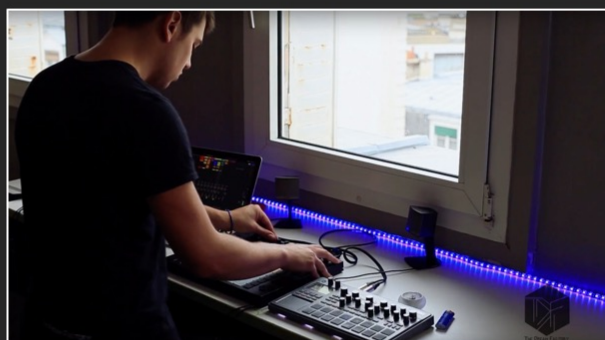

Demo Live Set

Sites Officiels TDF

- www.tdfrecords.com
- www.tdfproject.com