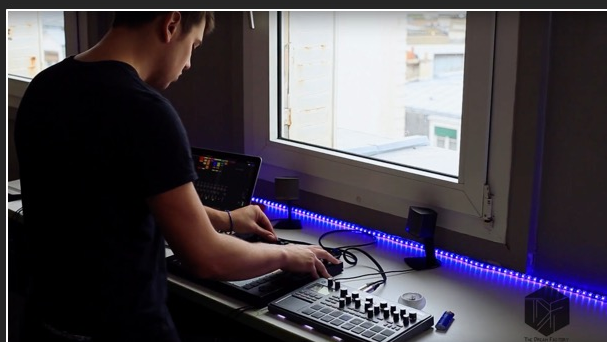

Demo Live Set

Sites Officiels TDF

- www.thedreamfact.com
- www.tdfrecords.com