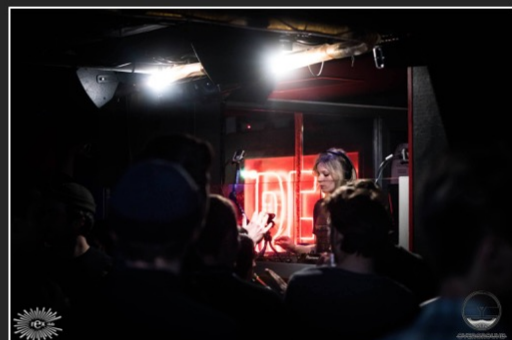

Demo DJ Set

Sites Officiels TDF

- www.tdfrecords.com
- www.tdfproject.com