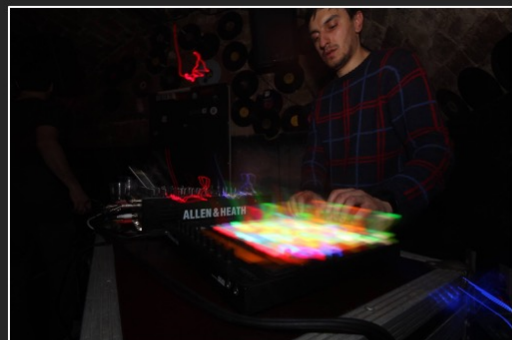

Demo Live Set

Sites Officiels TDF

- www.tdfrecords.com
- www.tdfproject.com